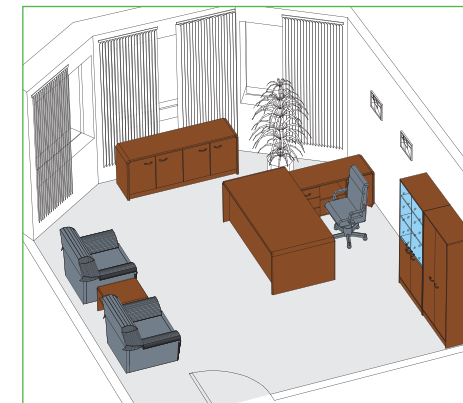

офисный
свет

прочее

Diamante

столешница

покрытие — меламин
 материал — ДСП
 толщина — 30 мм
 кромка — массив дерева с металлизированным молдингом

шкафы

высокий шкаф со стеклом, гардероб;
 возможна комплектация топом

столы для переговоров

прямоугольный стол 250x110xh75 см

варианты опор

деревянная боковина
 цвет — орех

деревянная боковина
 цвет — махагон

рекомендуем

Кресла Maxus
 представлены
 на стр. 247

варианты расстановки