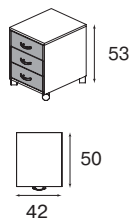

КОМПОЗИЦИЯ: 3535

Diamante

Стол
письменный
SC301600A
637

Стол
письменный
SC302000A
747

Приставка
SC303100
362

Брифинг-
приставка
PE300000
368

Тумба подкатная
CAL230
299

Приставка
подкатная
SV001400
687