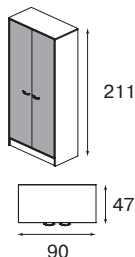

Гардероб
CL901921
688