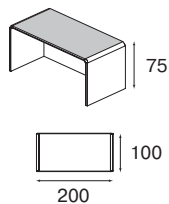

Стол
письменный
SC302000A
747