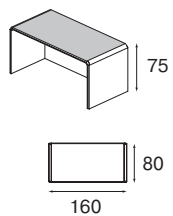

Diamante

Стол
письменный
SC301600A
637