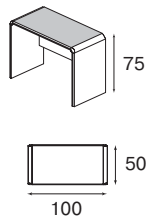

цвет — махагон
 кромка — массив дерева
 с металлизированным
 молдингом

минимальный размер рабочего места

стол письменный 200	1 шт.	747
приставка	1 шт.	362
тумба подкатная	1 шт.	299
брифинг-приставка	1 шт.	368
тумба, 2 двери	1 шт.	451
шкаф для бумаг	2 шт.	1308

КОМПОЗИЦИЯ: 3535

Diamante

Стол
письменный
SC301600A
637

Стол
письменный
SC302000A
747

Приставка
SC303100
362

Брифинг-
приставка
PE300000
368

Тумба подкатная
CAL230
299

Приставка
подкатная
SV001400
687