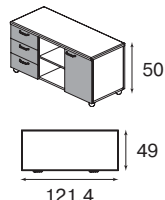

Приставка
подкатная
SV001400
687