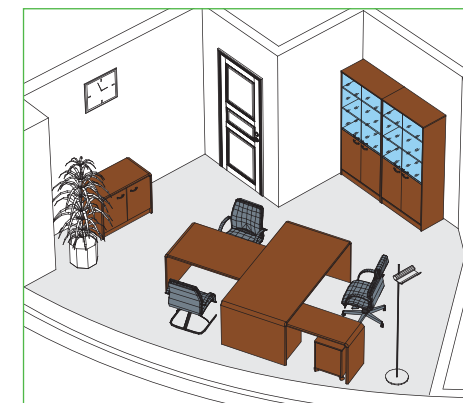

минимальный размер рабочего места

стол письменный 200	1 шт.	747
приставка	1 шт.	362
тумба подкатная	1 шт.	299
брифинг-приставка	1 шт.	368
тумба, 2 двери	1 шт.	451
шкаф для бумаг	2 шт.	1308

КОМПОЗИЦИЯ: 3535