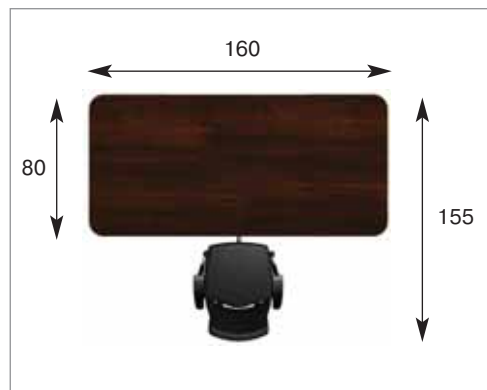

офисный
свет

прочее

Diamante

столешница

покрытие — меламин
 материал — ДСП
 толщина — 30 мм
 кромка — массив дерева с металлизированным молдингом

шкафы

высокий шкаф со стеклом, гардероб;
 возможна комплектация топом

столы для переговоров

прямоугольный стол 250x110xh75 см

варианты опор

деревянная боковина
 цвет — орех

деревянная боковина
 цвет — махагон

рекомендуем

Кресла Maxus
 представлены
 на стр. 247

варианты расстановки

цвет — махагон
 кромка — массив дерева
 с металлизированным
 молдингом

минимальный размер рабочего места

стол письменный 200	1 шт.	747
приставка	1 шт.	362
тумба подкатная	1 шт.	299
брифинг-приставка	1 шт.	368
тумба, 2 двери	1 шт.	451
шкаф для бумаг	2 шт.	1308