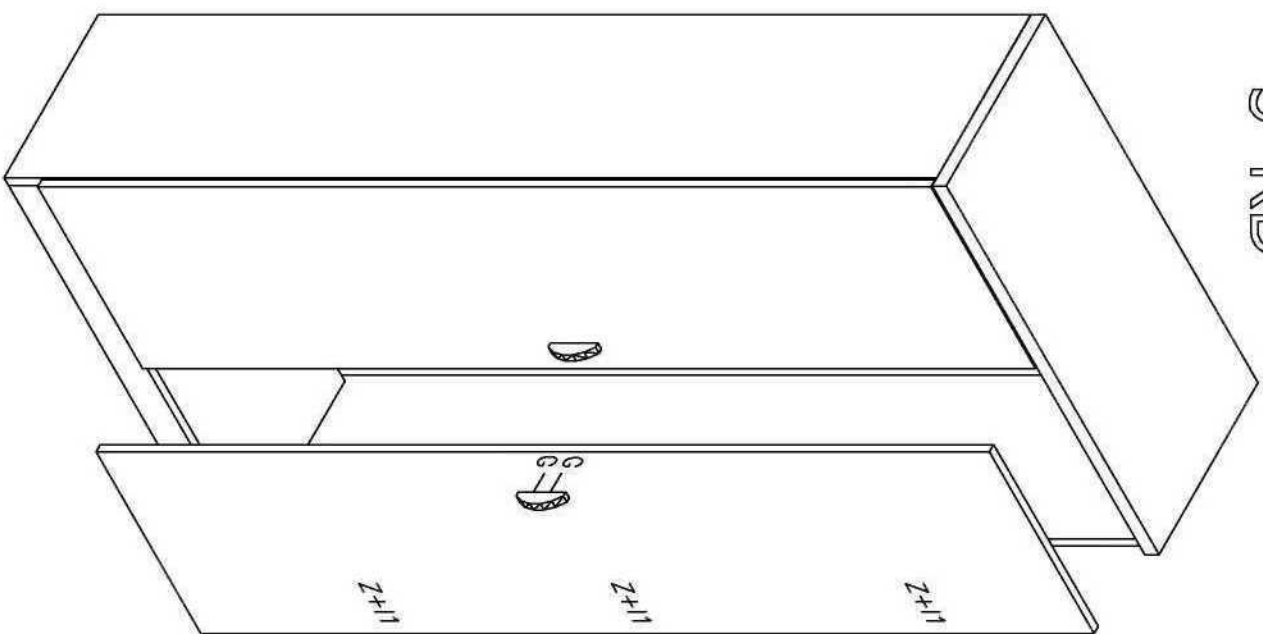

DESK POSITANO

1.°ST

2°ND

3°RD

2^oND

3^oRD

WARDROBE

10ST

ITEM : PIN 8X30 mm Q.TY 8 A	ITEM : HINGE FOR WOODEN DOOR LOW NECK Q.TY 6 Z	ITEM : HOLE CORNER PLATE Q.TY 1 U
COLOUR : WOOD	COLOUR : ZINC PLATED	COLOUR : BLACK
ITEM : PIN 6X7X37 mm Q.TY 12 B	ITEM : BASE 2 M/M FOR HINGE Q.TY 6 V	ITEM : JUNCTION FOR WALL UNIT Q.TY 2 J
COLOUR : ZINC PLATED	COLOUR : ZINC PLATED	COLOUR : BURNISHED
ITEM : JUNCTION 15X15 mm Q.TY 12 C	ITEM : SCREW 3.5X15 mm Q.TY 12 1	
COLOUR : ZINC PLATED	COLOUR : ZINC PLATED	
ITEM : SCREW 6 MA-8X9 mm Q.TY 12 D	ITEM : HANDLE Q.TY 2 F	
COLOUR : ZINC PLATED	COLOUR : ZINC PLATED	
ITEM : SCREW 3.5X15 mm Q.TY 4 1	ITEM : SCREW 4 MA X 22,5mm Q.TY 4 G	
COLOUR : BURNISHED	COLOUR : SILVER	
ITEM : PLASTIC FOOT Q.TY 4 Q	ITEM : SCREW 3X20 mm Q.TY 12 2	
COLOUR : BLACK	COLOUR : BRASS	