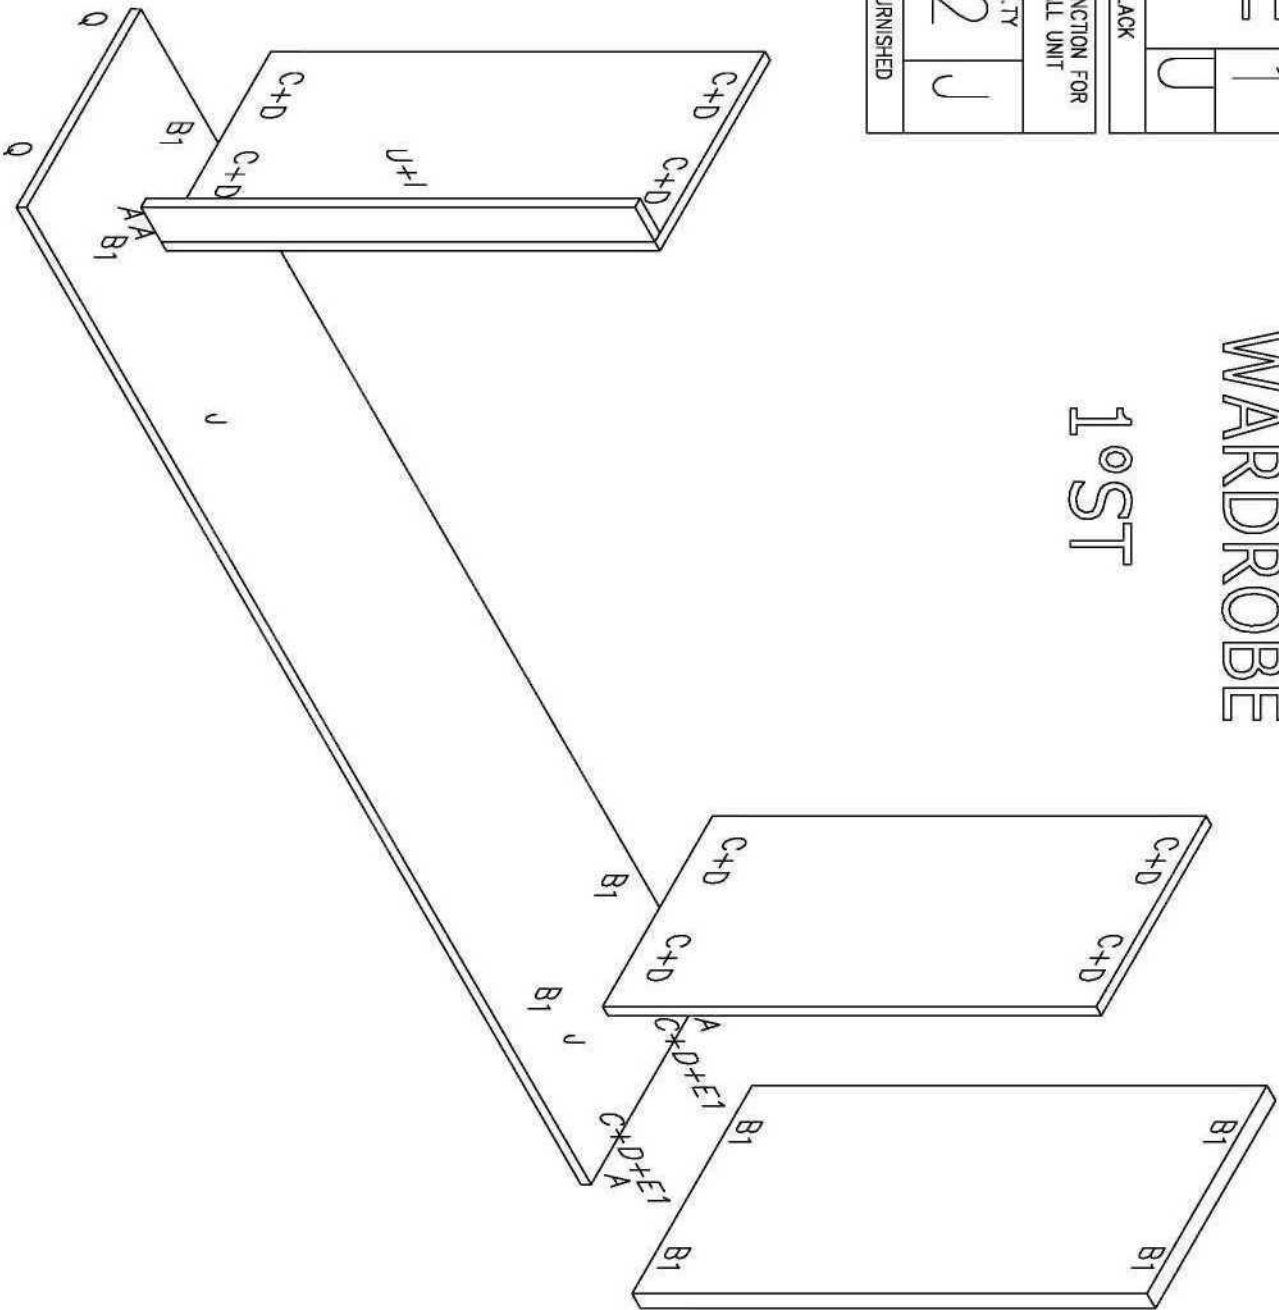

WARDROBE

10ST

ITEM : PIN 8X30 mm Q.TY 8 A	ITEM : HINGE FOR WOODEN DOOR LOW NECK Q.TY 6 Z	ITEM : HOLE CORNER PLATE Q.TY 1 U
COLOUR : WOOD	COLOUR : ZINC PLATED	COLOUR : BLACK
ITEM : PIN 6X7X37 mm Q.TY 12 B	ITEM : BASE 2 M/M FOR HINGE Q.TY 6 V	ITEM : JUNCTION FOR WALL UNIT Q.TY 2 J
COLOUR : ZINC PLATED	COLOUR : ZINC PLATED	COLOUR : BURNISHED
ITEM : JUNCTION 15X15 mm Q.TY 12 C	ITEM : SCREW 3.5X15 mm Q.TY 12 1	
COLOUR : ZINC PLATED	COLOUR : ZINC PLATED	
ITEM : SCREW 6 MA-8X9 mm Q.TY 12 D	ITEM : HANDLE Q.TY 2 F	
COLOUR : ZINC PLATED	COLOUR : ZINC PLATED	
ITEM : SCREW 3.5X15 mm Q.TY 4 1	ITEM : SCREW 4 MA X 22,5mm Q.TY 4 G	
COLOUR : BURNISHED	COLOUR : SILVER	
ITEM : PLASTIC FOOT Q.TY 4 Q	ITEM : SCREW 3X20 mm Q.TY 12 2	
COLOUR : BLACK	COLOUR : BRASS	

ITEM : PLUG 6X8mm Q.TY 4 E₁	ITEM : SCREW 3X20 mm Q.TY 12 2
COLOUR : BLACK	COLOUR : BRASS