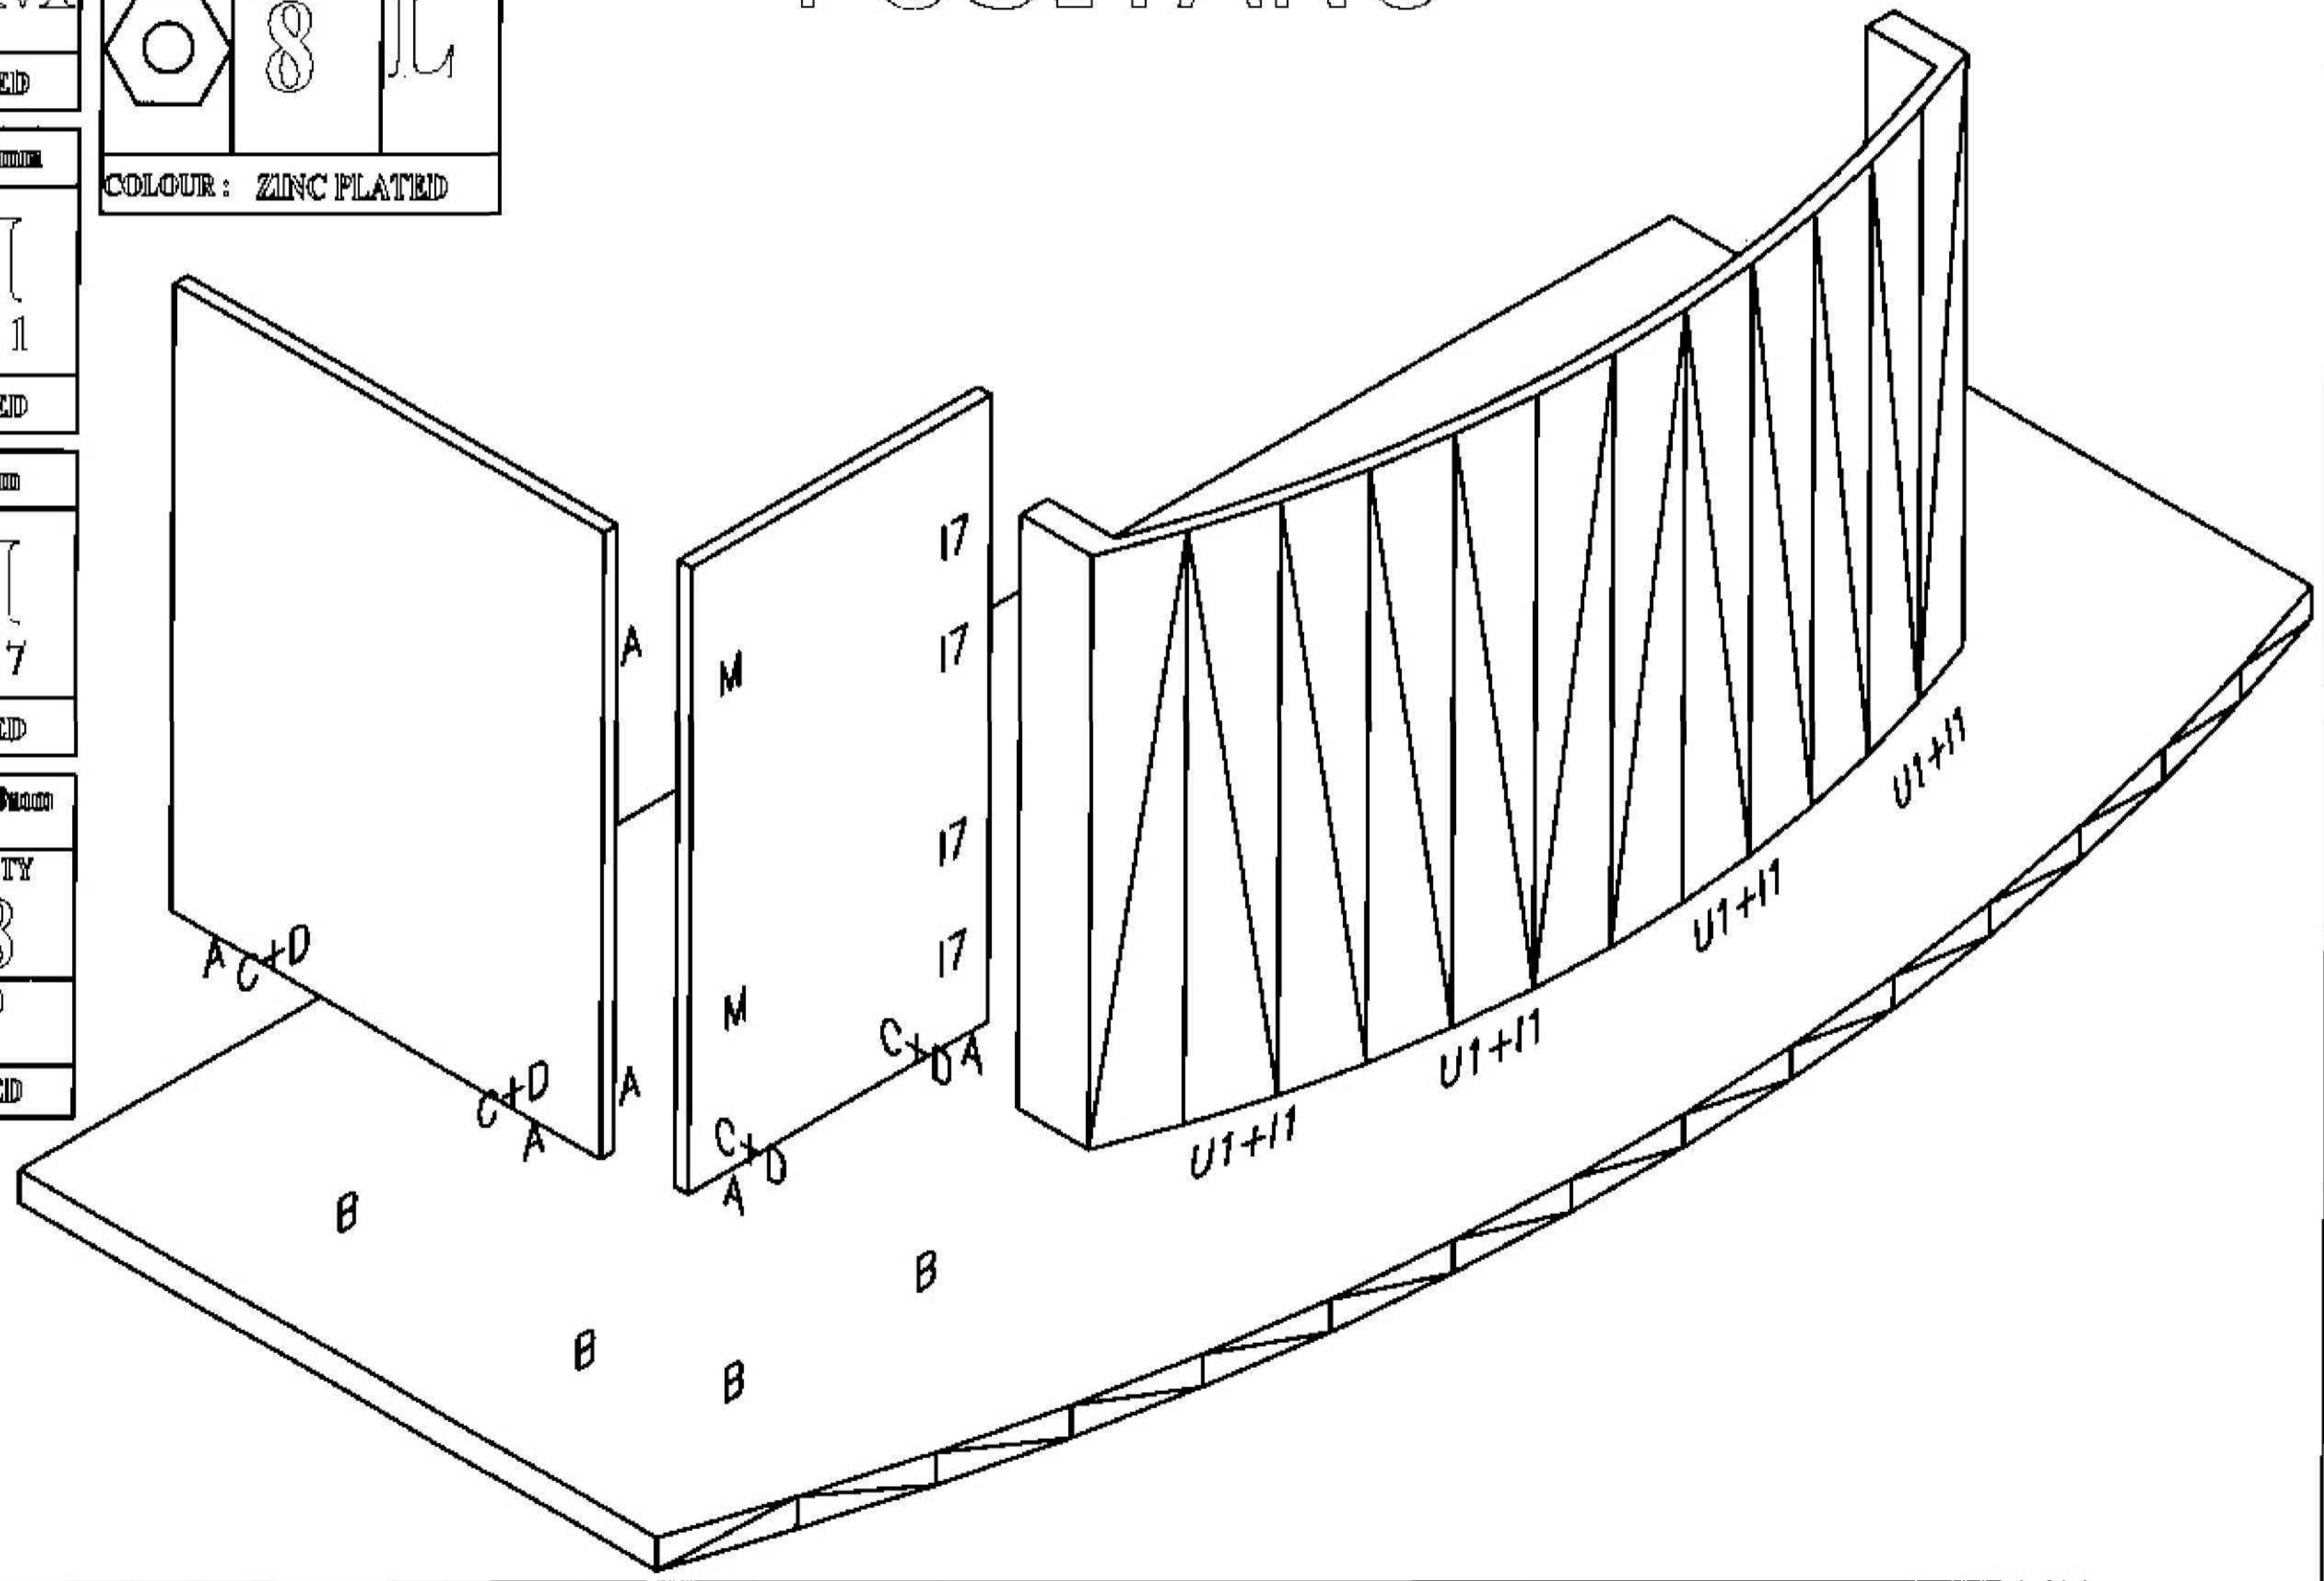

ITEM :	PIN 6X30 mm	
	Q.TY	
	28	A
COLOUR : WOOD		

ITEM :	PIN 6X7X37 mm	
	Q.TY	
	8	B

ITEM :	METAL RING FOR WHEEL	
	Q.TY	
	8	W 2
COLOUR : ZINC PLATED		

ITEM :	PLASTIC FOOT	
	Q.TY	
	10	Q
COLOUR : BLACK		

ITEM :	SCREW 7X50mm	
	Q.TY	
	4	M
COLOUR : ZINC PLATED		

ITEM :	NUT FOR BAR	
	Q.TY	
	8	JL
COLOUR : ZINC PLATED		

ITEM :	SCREW 6 MA-6X9 mm	
	Q.TY	
	8	D
COLOUR : BURNISHED		

ITEM :	SCREW 3.5X15 mm	
	Q.TY	
	48	JL 1
COLOUR : ZINC PLATED		

ITEM :	HOLE CORNER PLATE	
	Q.TY	
	4	U₁
COLOUR : ZINC PLATED		

ITEM :	SCREW 4X45 mm	
	Q.TY	
	8	JL 7
COLOUR : ZINC PLATED		

ITEM :	JUNCTION 15X15 mm	
	Q.TY	
	8	C
COLOUR : BURNISHED		

ITEM :	PLATE 40X40mm	
	Q.TY	
	8	P
COLOUR : ZINC PLATED		

ITEM :	SCREW 4X35 mm	
	Q.TY	
	24	JL 5
COLOUR : BURNISHED		

DESK POSITANO

1.°ST