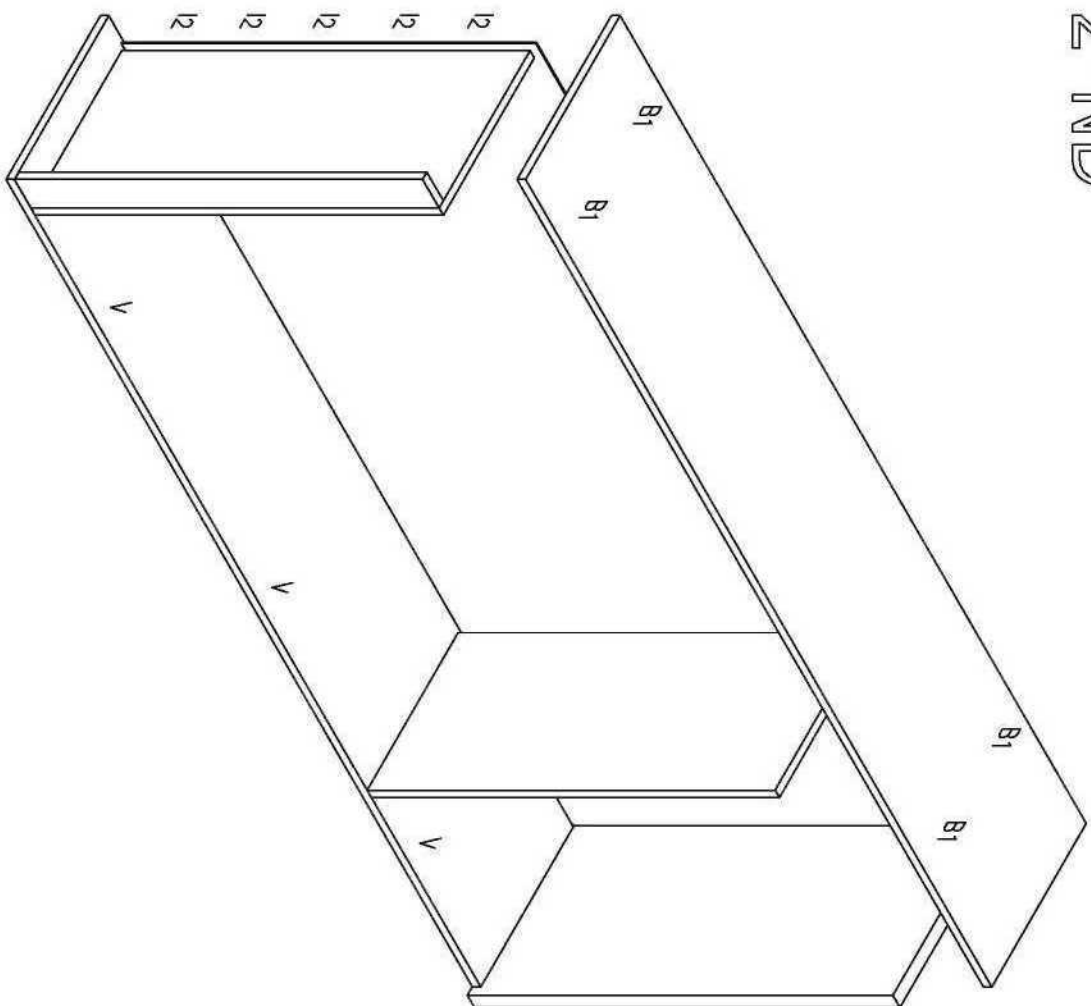

DESK POSITANO

1.°ST

2°ND

3°RD

2^oND

3^oRD

WARDROBE

10ST

ITEM : PIN 8X30 mm Q.TY 8 A	ITEM : HINGE FOR WOODEN DOOR LOW NECK Q.TY 6 Z	ITEM : HOLE CORNER PLATE Q.TY 1 U
COLOUR : WOOD	COLOUR : ZINC PLATED	COLOUR : BLACK
ITEM : PIN 6X7X37 mm Q.TY 12 B	ITEM : BASE 2 M/M FOR HINGE Q.TY 6 V	ITEM : JUNCTION FOR WALL UNIT Q.TY 2 J
COLOUR : ZINC PLATED	COLOUR : ZINC PLATED	COLOUR : BURNISHED
ITEM : JUNCTION 15X15 mm Q.TY 12 C	ITEM : SCREW 3.5X15 mm Q.TY 12 1	
COLOUR : ZINC PLATED	COLOUR : ZINC PLATED	
ITEM : SCREW 6 MA-8X9 mm Q.TY 12 D	ITEM : HANDLE Q.TY 2 F	
COLOUR : ZINC PLATED	COLOUR : ZINC PLATED	
ITEM : SCREW 3.5X15 mm Q.TY 4 1	ITEM : SCREW 4 MA X 22,5mm Q.TY 4 G	
COLOUR : BURNISHED	COLOUR : SILVER	
ITEM : PLASTIC FOOT Q.TY 4 Q	ITEM : SCREW 3X20 mm Q.TY 12 2	
COLOUR : BLACK	COLOUR : BRASS	