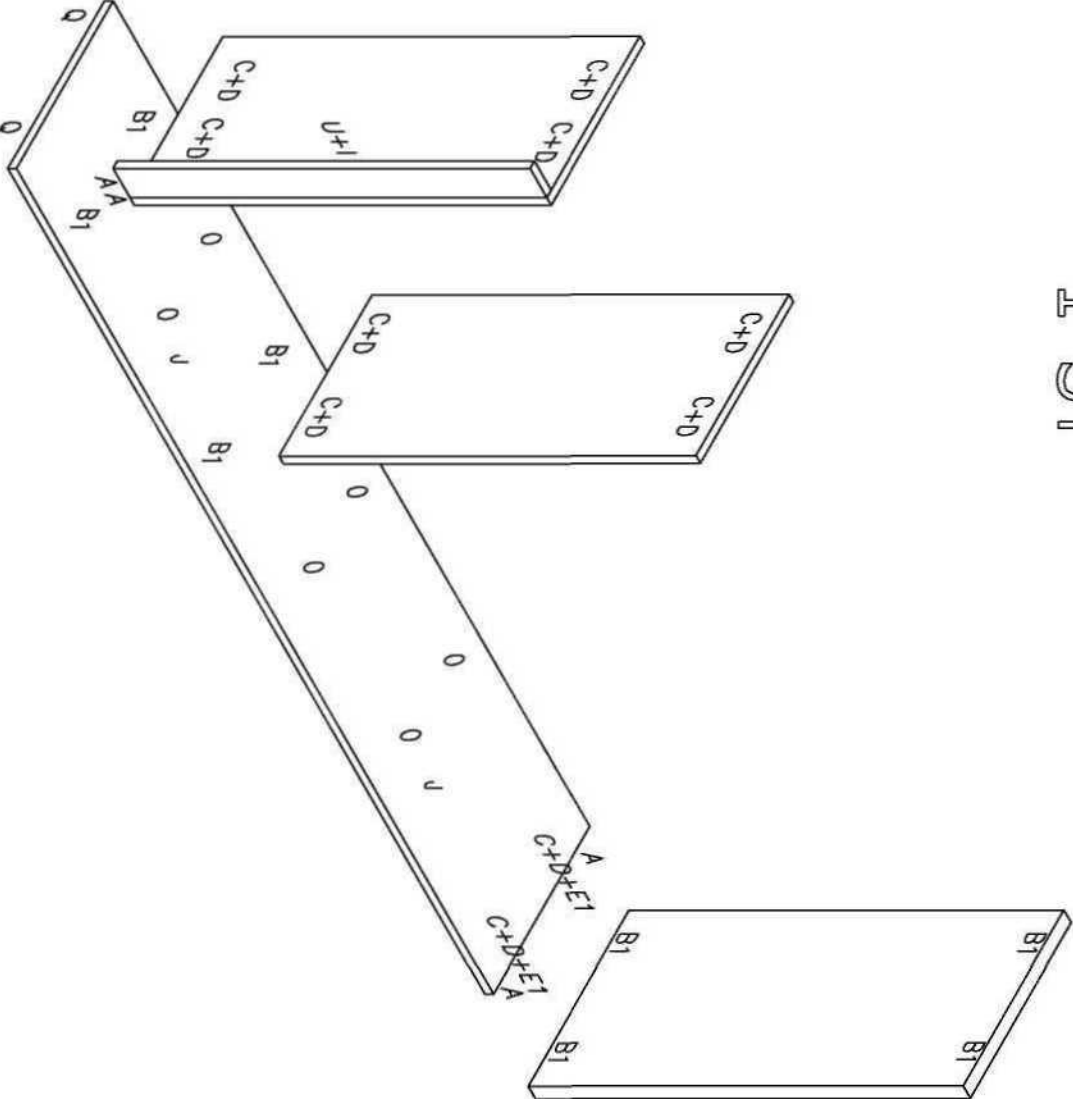

BOOKCASE

10ST

ITEM : PIN ØX30 mm Q.TY 8 A	ITEM : HINGE FOR WOODEN DOOR LOW NECK Q.TY 4 Z	ITEM : HOLE CORNER PLATE Q.TY 1 U	ITEM : BOLT Q.TY 1 T
COLOUR : WOOD	COLOUR : ZINC PLATED	COLOUR : BLACK	COLOUR : BRASS
ITEM : PIN 6X7X37 mm Q.TY 12 B₁	ITEM : BASE 2 M/M FOR HINGE Q.TY 4 V	ITEM : PLUG 6X8mm Q.TY 4 E₁	ITEM : LOCK STOPPER Q.TY 2 R₁
COLOUR : ZINC PLATED	COLOUR : ZINC PLATED	COLOUR : BLACK	COLOUR : BURNTISHED
ITEM : JUNCTION 15X15 mm Q.TY 12 C	ITEM : SCREW 3.5X15 mm Q.TY 8 I₁	ITEM : JUNCTION FOR WALL UNIT Q.TY 2 J	ITEM : LOCK Q.TY 2 S₁
COLOUR : ZINC PLATED	COLOUR : ZINC PLATED	COLOUR : BURNTISHED	COLOUR : BURNTISHED
ITEM : SCREW 6 MA-ØX9 mm Q.TY 12 D	ITEM : HANDLE Q.TY 4 F	ITEM : STOP FOR GLASS DOORS Q.TY 2 R	ITEM : KARTER FOR GLASS LOCK Q.TY 1 S
COLOUR : ZINC PLATED	COLOUR : ZINC PLATED	COLOUR : BLACK	COLOUR : BURNTISHED
ITEM : NYLON SHELF Q.TY 12 O	COLOUR : SILVER	ITEM : PLASTIC RING Q.TY 4 N	ITEM : PLASTIC RING Q.TY 4 N₁
COLOUR : BLACK	ITEM : SCREW 4 MA X 22.5mm Q.TY 4 G	COLOUR : NEUTRAL	COLOUR : NEUTRAL
COLOUR : BURNTISHED	ITEM : SCREW 3X20 mm Q.TY 14 I₂	ITEM : PLASTIC RING Q.TY 4 N	ITEM : HINGE FOR GLASS DOOR Q.TY 4 Z
ITEM : PLASTIC FOOT Q.TY 4 Q	COLOUR : BRASS	COLOUR : NEUTRAL	COLOUR : BLACK
COLOUR : BLACK	ITEM : SCREW 3.5X20 mm Q.TY 4 I₁	ITEM : PLASTIC RING Q.TY 4 N₁	ITEM : BASE 4 M/M FOR HINGE Q.TY 4 V₁
ITEM : SCREW 4 MA X 12.5mm Q.TY 4 G	COLOUR : ZINC PLATED	COLOUR : ZINC PLATED	COLOUR : ZINC PLATED